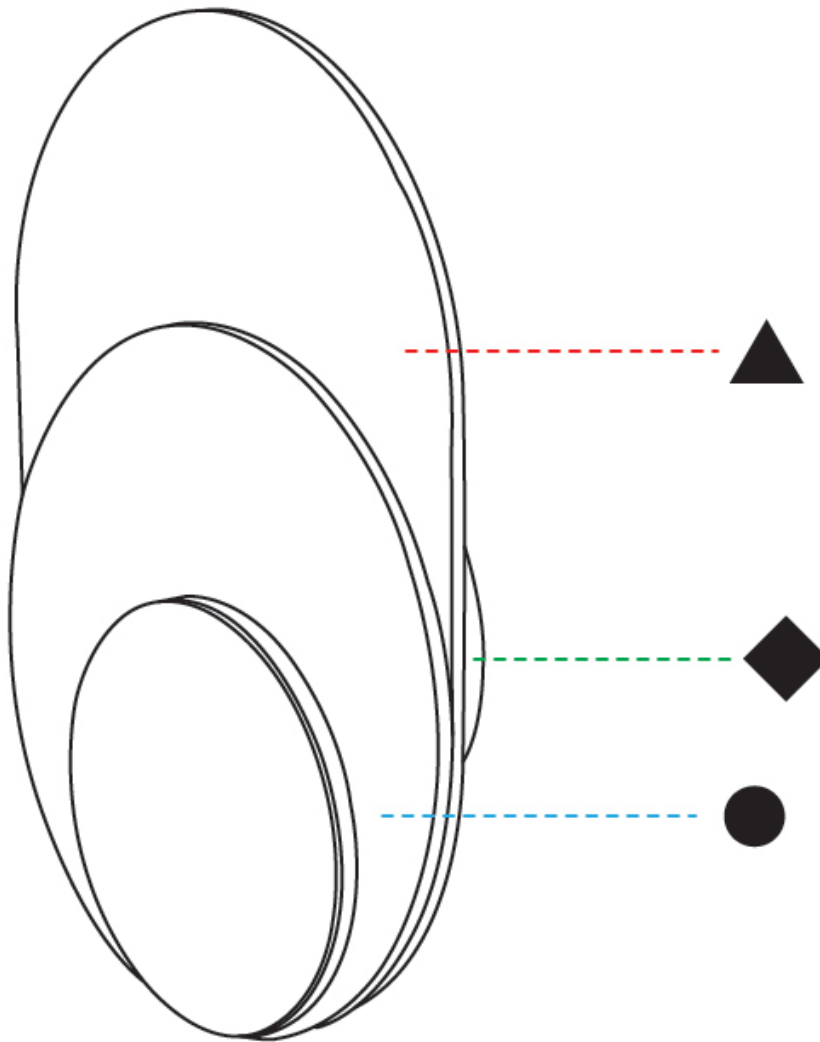

Ø250mm 9 ¹³/₁₆"

Ø172mm 6 ³/₄"

LUOMU 4 SURFACE

D72026-

PROJECT	_____
TYPE	_____
SPECIFIER	_____
QUANTITY	_____
DATE	_____

D

LUOMU 5 SURFACE

D72027- -